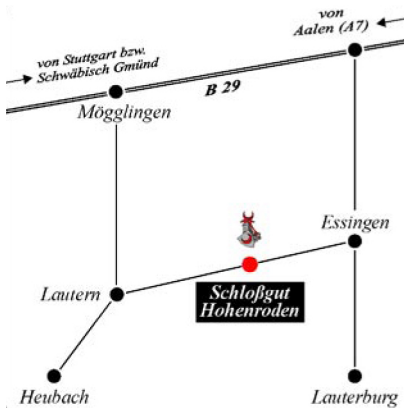

SchlossgARTenschau – Lage und Anfahrt

Schlossgut Hohenroden
73457 Essingen

60 000 qm
ausgeschilderte,
kostenlose Parkplätze
direkt bei der
SchlossgARTenschau!